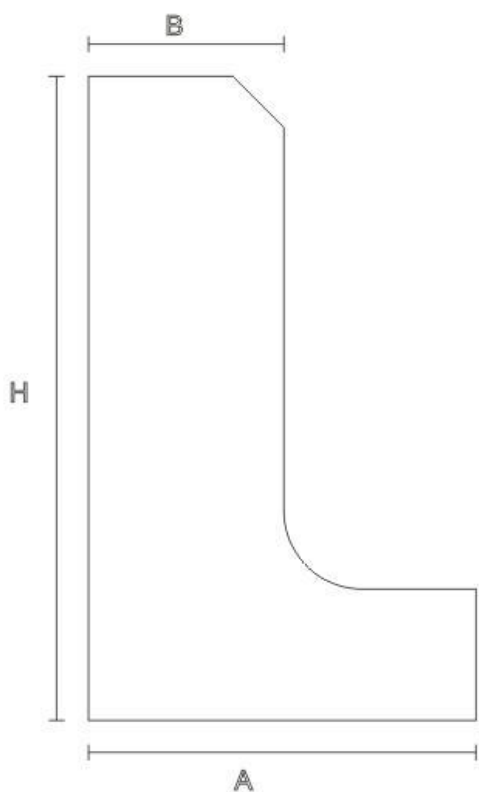

PROFIL SZALUNKOWY PSL

WYMIAR TYP	A (cm)	B (cm)	H (cm)
PSL 10	10	5	10
PSL 12	10	5	12
PSL 16	10	5	16
PSL 20	12	6	20
PSL 25	12	6	25

DŁUGOŚĆ: 100 cm